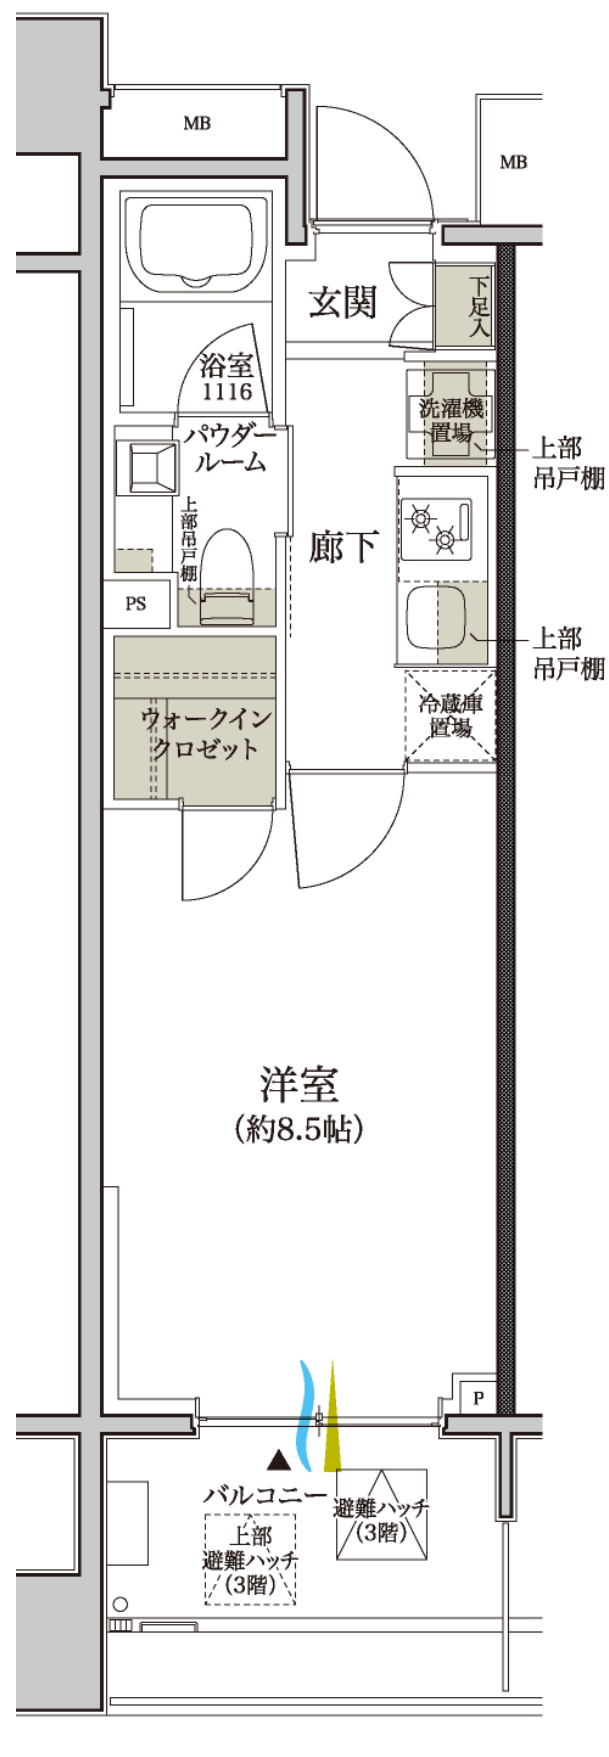

1K+WIC : Type E

専有面積 / **26.51 m²** (約8.01坪)

バルコニー面積 / 6.00 m² (約 1.81坪)

- 水廻りの動線がコンパクトな1K+ウォークインクローゼット付プラン。
- 南側の窓にハイサッシ(約2.2m)を採用。明るく開放感のある洋室に。
- 洋室にウォークインクローゼットを設置。

▼タイプ位置図

凡例

: 通風 : 採光 : 収納