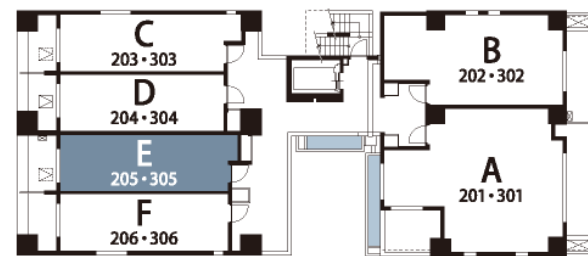

1K+WIC : Type E

専有面積 / **26.51 m²** (約8.01坪)

バルコニー面積 / 6.00 m² (約 1.81坪)

- 水廻りの動線がコンパクトな1K+ウォークインクローゼット付プラン。
- 南側の窓にハイサッシ(約2.2m)を採用。明るく開放感のある洋室に。
- 洋室にウォークインクローゼットを設置。

▼タイプ位置図

凡例

: 通風 : 採光 : 収納